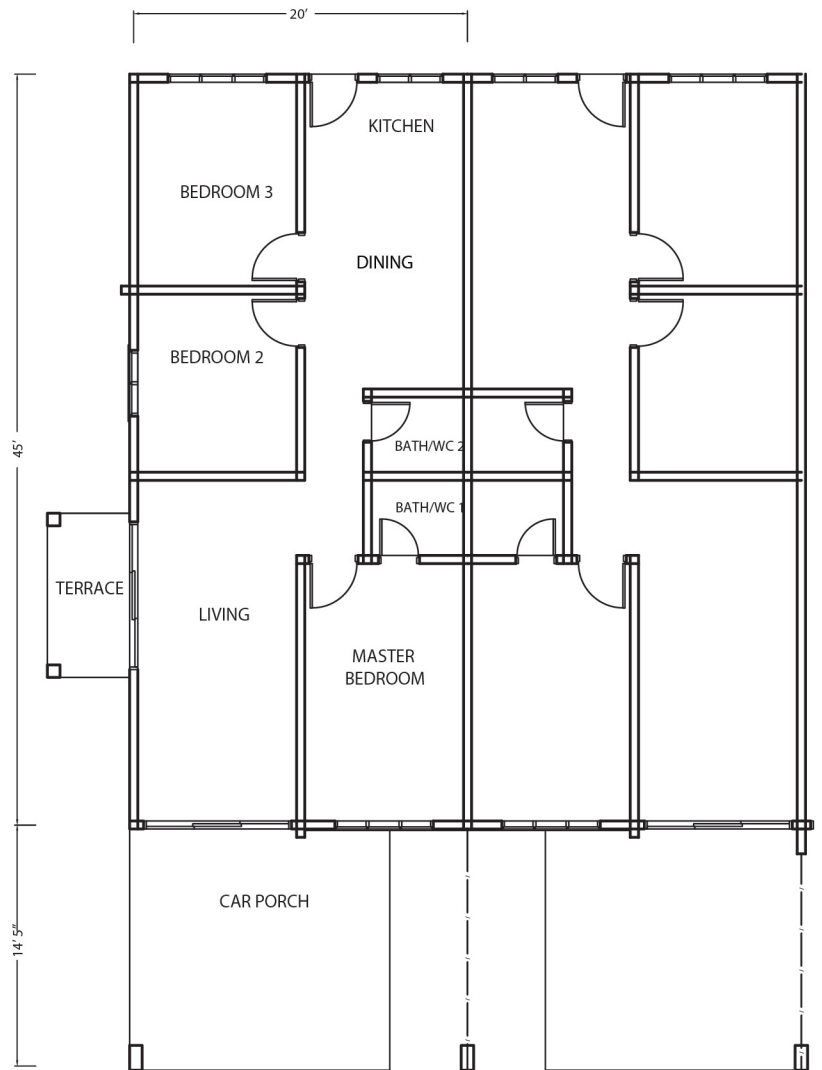

Keluasan Binaan

1,118 kps

Jumlah Unit

234 unit

3 Bilik Tidur

2 Bilik Mandi

Spesifikasi

- Struktur : Rangka konkrit tetulang
- Dinding : Batu-bata simen pasir / Batu-bata / Dinding Konkrit
- Bumbung : Genting konkrit / Kepingan bumbung besi
- Struktur bumbung : Kekuda besi
- Siling : **Dalaman** - 'skim coat' / plaster siling
Luaran - kepingan siling rata
- Tingkap : Tingkap aluminium ram kaca tetap / 'casement'
Tingkap GI / Metal ram kaca tetap / 'casement'
- Pintu : **Ruang tamu** - Pintu gelungsur berbingkai aluminium
Bilik tidur - Pintu rata
Tandas - Pintu PVC
Dapur - Pintu papan lapis separa padu
- Kekunci : 'Lever lockset' / 'Cylindrical lockset' / 'Sliding door lockset' / 'Latch'
- Kemasan Dinding : Dapur & Tandas
- Jubin 1524mm tinggi

- Kemasan Lantai : **Ruang tamu, ruang makan, bilik tidur, dapur, tandas**
- Jubin
Anjung kereta & lain-lain
- Lekaan simen
- Kelengkapan kebersihan : Sinki dapur - 1 unit
Basin cuci tangan - 2 unit
Tandas duduk - 2 unit
Pancuran air - 2 unit
- Kelengkapan Letrik : Punca lampu - 11 unit
Punca kipas - 5 unit
Punca kuasa - 8 unit
Punca TV - 1 unit
Punca pemanas air - 1 unit
Punca hawa dingin - 1 unit
Punca loceng pintu - 1 unit
- Pagar : Hadapan & lain-lain
- Pagar dawai 1524mm tinggi
- Turfing : Tiada
- Paip gas : Tiada
- Kabel telekomunikasi dalaman - 1 no punca telefon
- Kekemasan dinding : **Luaran** - Cat penangkis kesan cuaca
Dalaman - Cat emulsi