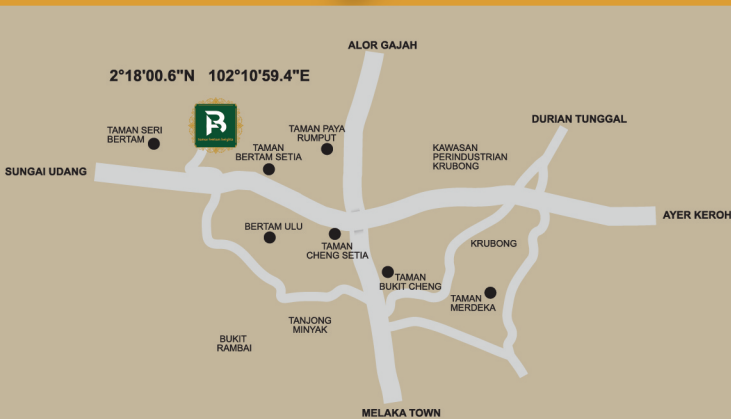

Hakmilik Kekal

Rumah Impian Jenis A (Rumah Mampu Milik) Setingkat

**20'
x
65'**

Dibuka untuk Pendaftaran!

1

Lokasi strategik dan mudah diakses.

Ameniti berdekatan termasuklah:

Sekolah seperti SJK(C) Bertam Ulu
Pasaraya Econsave, Lotus's Cheng
Bank seperti CIMB Bank, Maybank dll.
Restoran dan tempat makan seperti
McDonald's, Family Mart & sebagainya.

2

Taman Bertam Heights terletak di kawasan
yang lebih tinggi, jauh dari kawasan banjir.
Tiada lagi kerisauan banjir meskipun
musim hujan berterusan.

Pemaju:

TELADAN

TELADAN SETIA SDN BHD (261447-A)
No. 8 & 10, Tingkat Bawah, Jalan Mutiara Melaka 2,
Taman Mutiara Melaka, Batu Berendam, 75350 Melaka.